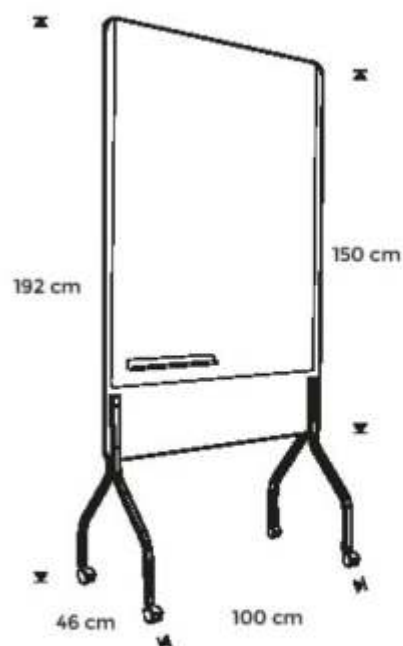

*Medidas: ancho x alto x fondo / IVA no incluido.

PIZARRA MÓVIL DE DOBLE CARA DE NUESTRA GAMA NATURAL

Soporte móvil de doble cara de la gama NATURAL, con pizarras lacadas en ambos lados totalmente compatibles con los rotuladores de borrado en seco. Soporte móvil de melamina con un diseño moderno y minimalista, con 4 ruedas en los pies para su desplazamiento y movilidad. Medida útil de la superficie de escritura de 92 x 120 cm en ambos lados. Bandeja magnética de 40 cm incluida. Fácil montaje.