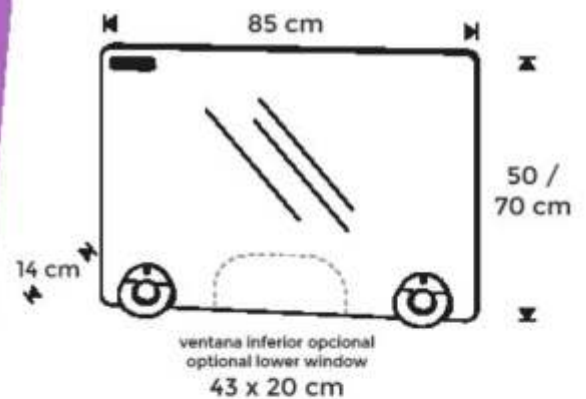

REF	MATERIAL	MEDIDAS	PRECIOS
COV-ERG8550	Cristal templado	85 x 50 x 14 cm	75,00 €
COV-ERG8570	Cristal templado	85 x 70 x 14 cm	80,00 €
COV-ERWG8570	Cristal templado / Ventana	85 x 70 x 14 cm	105,00 €

*Medidas: ancho x alto x fondo / IVA no incluido.