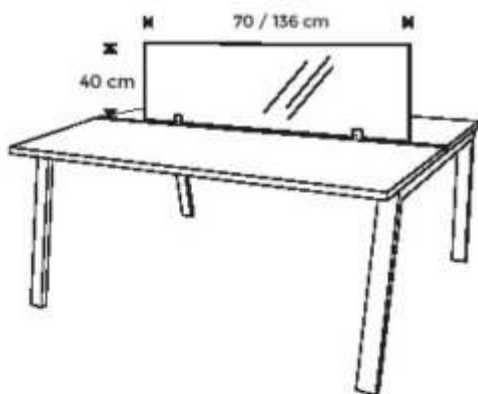

Paneles separadores de cristal templado de 10mm de espesor con acabado translúcido pensado para dar protección y privacidad en cada puesto de trabajo. Sistema de anclaje de fácil fijación.

REF	MATERIAL	MEDIDAS	PRECIOS
2916IE	Cristal templado	70 x 40 x 1 cm	157,38 €
2917IE	Cristal templado	136 x 40 x 1 cm	216,71 €

*Medidas: ancho x alto x fondo / IVA no incluido.