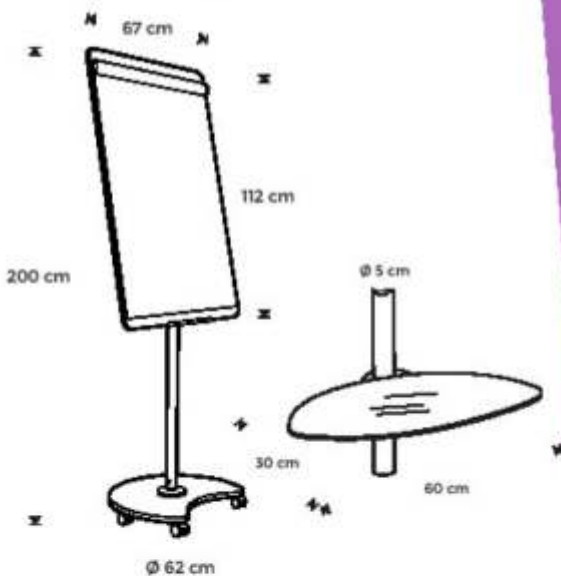

REF	PRODUCTO	MATERIAL	MEDIDAS	PRECIOS
NAT0616	Pizarra lacada	Melamina / Acero	67 x 200 x 62 cm	175,00 €
RD619	Bandeja de cristal	Cristal templado	60 x 30 cm	47,38 €

*Medidas: ancho x alto x fondo / IVA no incluido.