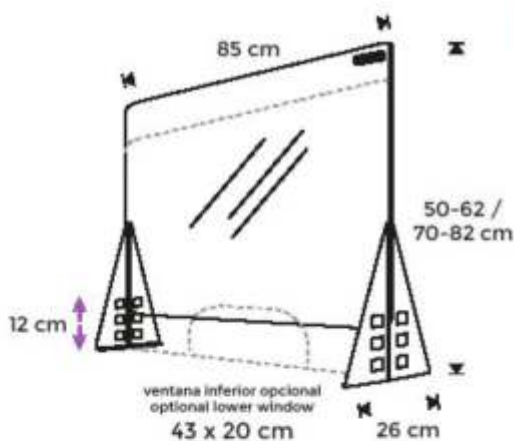

SEPARADOR REGULABLE DE CRISTAL TEMPLADO DE SOBREMESA CON PIES TRIANGULARES

El diseño de los pies permite la posición del panel en 2 alturas.

años de garantía (crystal)
25
years guarantee (glass)

Pantalla protectora regulable en altura pensada para una máxima adaptación a todo tipo de necesidades, tanto para oficinas como negocios que impliquen un contacto directo con otras personas. El diseño de los pies permite la posición del panel en 2 alturas (totalmente cerrada o abierta en la parte inferior 12 cm), así como la fijación de la pantalla a la mesa para evitar que se desplace o caiga. Pies realizados en chapa de acero pintado. Panel de cristal templado de 4mm. Se puede limpiar con todo tipo de productos desinfectantes. Gracias a sus características, el cristal templado aporta ventajas de limpieza y durabilidad frente a otros materiales plásticos. Garantía 25 años.

SEPARADOR REGULABLE DE CRISTAL TEMPLADO DE SOBREMESA CON PIES TUBULARES

Robusta estructura metálica que permite la fijación de la pantalla en 2 posiciones.

Pantalla protectora de 2 posiciones con robusta estructura metálica para oficinas y negocios. Separa físicamente a las personas entre sí para conseguir una máxima protección ante cualquier infección por transmisión de gotas. Gracias a su diseño, permite la fijación de la pantalla en 2 posiciones, abierta en la parte inferior 5cm, o subirla hasta 19cm. Pies realizados en tubo de acero pintado. Máxima protección para un bienestar común. Panel de cristal templado de 4mm. Se puede limpiar con todo tipo de desinfectantes o limpiacristales sin dañar la superficie. Las características del cristal templado aportan ventajas de limpieza y durabilidad frente a otros materiales plásticos. Garantía 25 años.