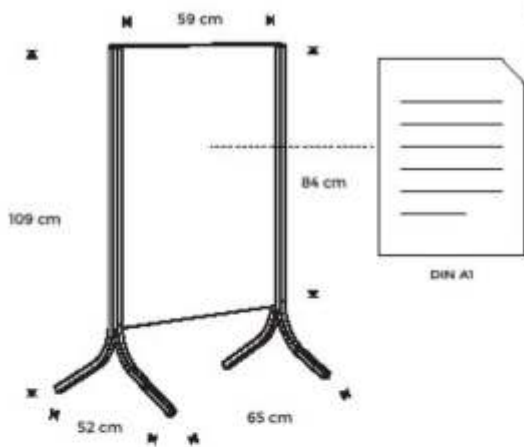

PANEL INFORMATIVO METÁLICO DE DOBLE CARA TAMAÑO DIN A1

RDS0301A1
Protector de polímero técnico imantado **no incluido.**

Panel informativo metálico de doble cara fabricado en blanco, apto para la escritura con rotuladores de borrado en seco.

La superficie del panel se adapta perfectamente con la funda magnética imantada de tamaño DIN A1, muy aconsejable para proteger la escritura o la fijación de información impresa. Fácil montaje.

REF	DIVISIONES / MATERIAL	MEDIDAS	PRECIOS
RD8210	Acero	65 x 109 x 52 cm	101,97 €
RDS0301A1	Acrílico	DIN A1 (59,5 x 84 cm)	24,72 €

*Medidas: ancho x alto x fondo / IVA no incluido.