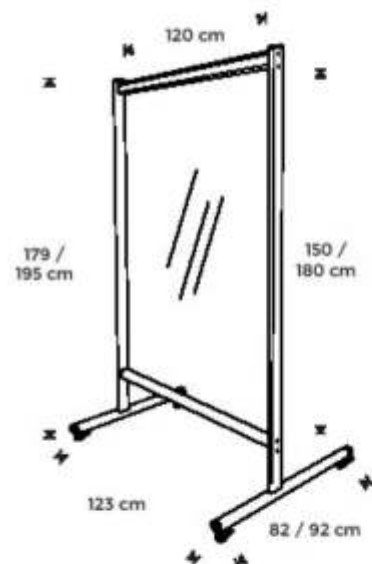

Gran movilidad gracias a sus 4 ruedas con freno.

Instalación simple y sin complicaciones.

Disponible en 2 medidas diferentes.

REF	DIVISIONES / MATERIAL	MEDIDAS	PRECIOS
COV-SWP1215W	Acrílico	123 x 179 x 82 cm	389,00 €
COV-SWP1218W	Acrílico	123 x 195 x 92 cm	429,00 €