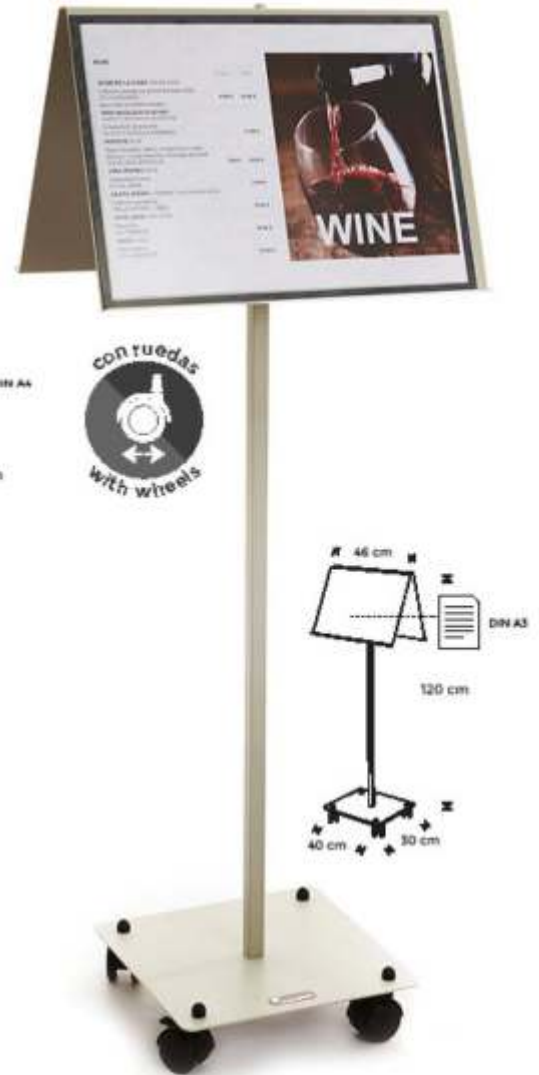

PANEL INFORMATIVO CON BANDEJA PARA DOSIFICADOR DE NUESTRA GAMA NATURAL

PANEL INFORMATIVO METÁLICO CON BANDEJA PARA DOSIFICADOR

PANEL INFORMATIVO MÓVIL DOBLE CARA DIN A3

Nueva familia de paneles informativos regulables en altura pensados para una máxima adaptación en restaurantes, bares, comercios, lugares públicos... Gama que incluye desde soportes informativos con acabados que recuerdan la calidez de la madera, hasta paneles informativos pensados para utilizar en restaurantes y poder visualizar la carta de una forma segura y rápida. La bandeja (de 30 x 20 cm) es regulable en altura y permite colocar geles desinfectantes o guantes según la necesidad. Paneles informativos con fundas magnéticas incluidas.

REF	MATERIAL	MEDIDAS	PRECIOS
COV-SIS1600	Acero / Melamina	40 x 102-150 x 30 cm	119,00 €
COV-SIS1500	Acero	30 x 102-150 x 30 cm	99,00 €
COV-SIS1400	Acero	46 x 120 x 30 cm	89,00 €

*Medidas: ancho x alto x fondo / IVA no incluido.