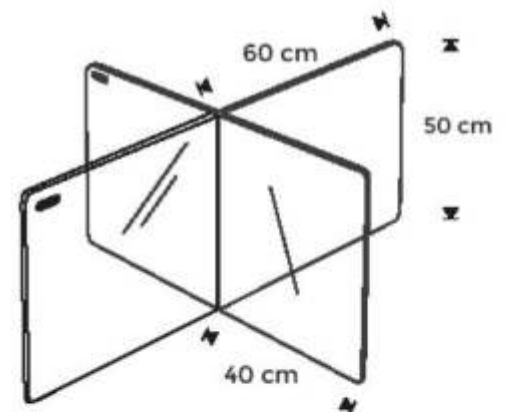

REF	DIVISIONES / MATERIAL	MEDIDAS	PRECIOS
COV-CROS2	Para 2 personas / Acrílico	60 x 50 x 80 cm	179,00 €
COV-CROS4	Para 4 personas / Acrílico	120 x 50 x 80 cm	199,00 €

*Medidas: ancho x alto x fondo / IVA no incluido.