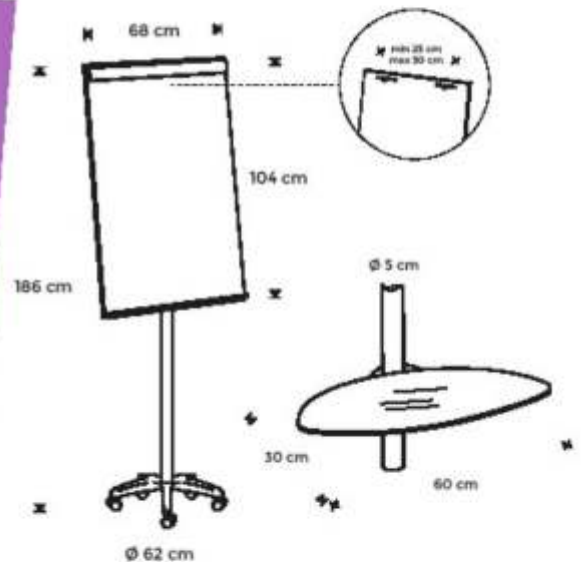

Pizarra móvil metálica y magnética, apta para escritura con rotuladores de borrado en seco. Admite bloc de papel universal. No regulable en altura. Incluye 1 brazo telescópico. Fácil montaje.

Bandeja de cristal templado de 8 mm de espesor de grandes dimensiones para poder disponer de elementos de protección como gel o guantes durante cualquier reunión.