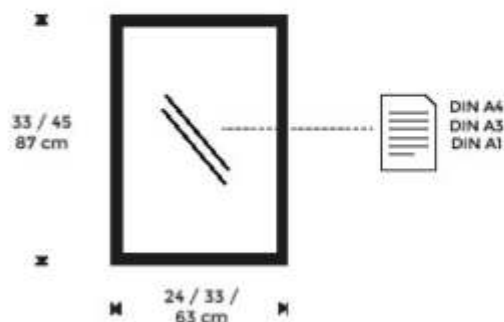

MARCOS INFORMATIVOS CON FIJACIÓN "CLIP"

Marcos informativos clip. Cuélguelos en todas las paredes y pasillos de más rotación. Informe y capte clientes nuevos con sus ofertas más sensacionales. Gracias a su sistema clip, permite cambiar la publicidad de forma muy rápida. Marco de aluminio anodizado en plata de limpieza fácil y codos de plástico decorativos. Viene montado.

REF	MATERIAL	MEDIDAS	PRECIOS
BS0701	Aluminio	DIN A4	17,51 €
BS0702	Aluminio	DIN A3	26,78 €
BS0703	Aluminio	DIN A2	31,93 €
BS0704	Aluminio	DIN A1	42,23 €

*IVA no incluido.

FUNDAS MAGNÉTICAS

Fundas magnéticas para documentos y todo tipo de usos. Se pueden cambiar los documentos con frecuencia gracias a su estructura de plástico de abertura fácil y que los mantiene limpios en todo momento.

REF	PACK	MATERIAL	MEDIDAS	PRECIOS
RDS0301A4	5u	Acrílico	DIN A4	24,72 €
RDS0301A3	5u	Acrílico	DIN A3	43,26 €
RDS0301A1	1u	Acrílico	DIN A1	24,72 €

*IVA no incluido.