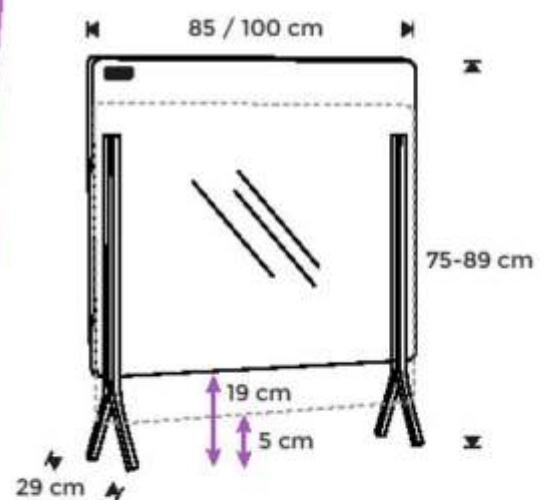

SEPARADOR REGULABLE DE CRISTAL TEMPLADO DE SOBREMESA CON PIES TRIANGULARES

El diseño de los pies permite la posición del panel en 2 alturas.

años de garantía (crystal)
25
years guarantee (glass)

Pantalla protectora regulable en altura pensada para una máxima adaptación a todo tipo de necesidades, tanto para oficinas como negocios que impliquen un contacto directo con otras personas. El diseño de los pies permite la posición del panel en 2 alturas (totalmente cerrada o abierta en la parte inferior 12 cm), así como la fijación de la pantalla a la mesa para evitar que se desplace o caiga. Pies realizados en chapa de acero pintado. Panel de cristal templado de 4mm. Se puede limpiar con todo tipo de productos desinfectantes. Gracias a sus características, el cristal templado aporta ventajas de limpieza y durabilidad frente a otros materiales plásticos. Garantía 25 años.

SEPARADOR REGULABLE DE CRISTAL TEMPLADO DE SOBREMESA CON PIES TUBULARES

Robusta estructura metálica que permite la fijación de la pantalla en 2 posiciones.

Pantalla protectora de 2 posiciones con robusta estructura metálica para oficinas y negocios. Separa físicamente a las personas entre sí para conseguir una máxima protección ante cualquier infección por transmisión de gotas. Gracias a su diseño, permite la fijación de la pantalla en 2 posiciones, abierta en la parte inferior 5cm, o subirla hasta 19cm. Pies realizados en tubo de acero pintado. Máxima protección para un bienestar común. Panel de cristal templado de 4mm. Se puede limpiar con todo tipo de desinfectantes o limpiacristales sin dañar la superficie. Las características del cristal templado aportan ventajas de limpieza y durabilidad frente a otros materiales plásticos. Garantía 25 años.