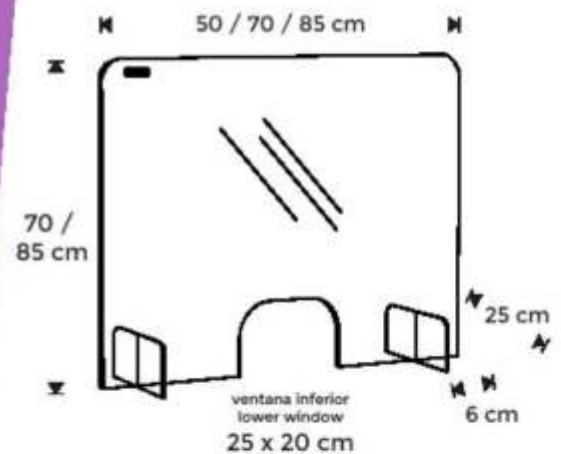

Estructura de aluminio anodizado plateado y pie de 42 cm de profundidad.

Esta pantalla protectora es adecuada para caja registradora y áreas de mostrador con contacto personal directo. Separa físicamente a las personas entre sí y permite a la vez intercambiar objetos según cada puesto de trabajo. Ideal para estaciones de servicio, farmacias, consultorios médicos, oficinas y otros. Esta pantalla dispone de un espacio inferior para poder intercambiar lo necesario en cada puesto de trabajo. Estructura de aluminio anodizado plateado y pie de 42 cm de profundidad. Barra transversal para una mejor estabilidad; pantalla protectora fácil de limpiar. Instalación simple y sin complicaciones.

REF	MATERIAL	MEDIDAS	PRECIOS
COV-D64P	Acrílico	43 x 93 x 42 cm	59,00 €
COV-D66P	Acrílico	63 x 93 x 42 cm	69,00 €
COV-D86P	Acrílico	83 x 93 x 42 cm	79,00 €
COV-D106P	Acrílico	103 x 93 x 42 cm	89,00 €

*Medidas: ancho x alto x fondo / IVA no incluido.

SOPORTE ACRÍLICO DE SOBREMESA

Pies acrílicos y ventana inferior de 20 cm de altura.

Pantalla protectora diseñada para negocios con una zona para la caja registradora y/o con mostrador que implique un contacto directo con otras personas. Separa físicamente a las personas entre sí y gracias a su apertura inferior permite pasar los productos comprados, así como el pago de los mismos. Ideal para estaciones de servicio, farmacias, consultorios médicos y otros. Apertura inferior de 20 cm de altura. Protección ante cualquier estomudo, previene la infección por transmisión de gotas. Panel acrílico fácil de limpiar de 6 mm de espesor. Se puede limpiar con todo tipo de desinfectante.