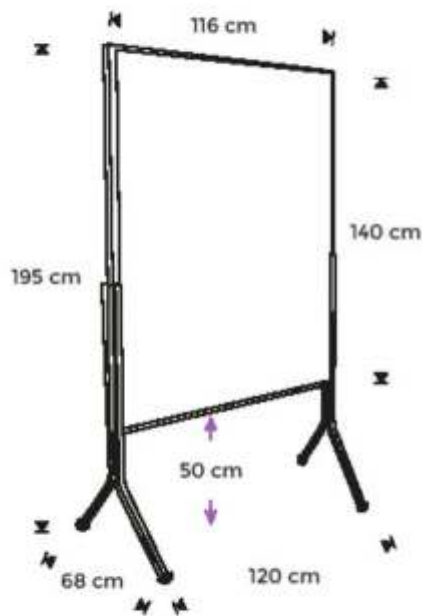

SEPARADOR MÓVIL MODULAR TAPIZADO DE DOBLE CARA