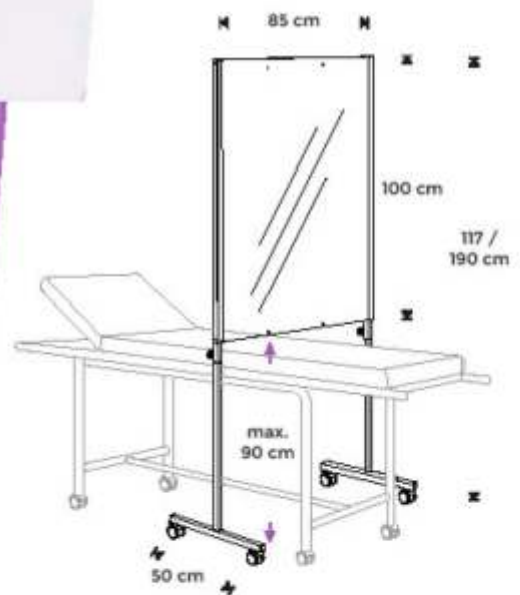

Pantalla protectora móvil y regulable en altura diseñada especialmente para dar solución a los centros de estética, podólogos, etc en los que sea necesario salvar camas o camillas. Medida interior de 80cm. Robusta estructura realizada en tubo de acero. Pantalla realizada en metacrilato de 1,5mm de espesor. Protección ante cualquier estornudo, previene la infección por transmisión de gotas. Ruedas con freno.