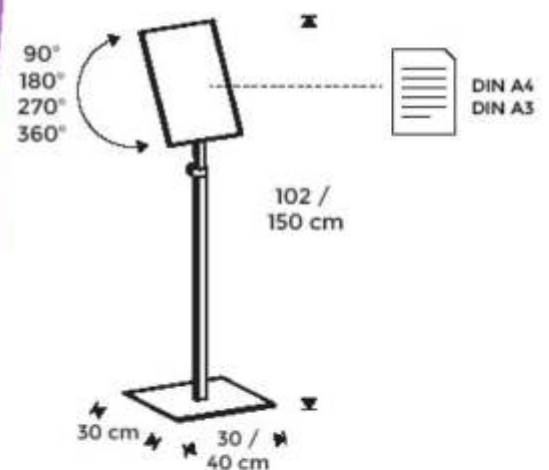

Accesorio de pared disponible para dar la mejor solución al espacio donde se utilice.

Las cintas se pueden personalizar en distintos colores diferentes bajo pedido.

REF	PRODUCTO	MEDIDAS	PRECIOS
BS0770S	Columna (2u)	36 x 104 x 36 cm	269,86 €
BS0771S	Accesorio a pared	-	37,80 €

*Medidas: ancho x alto x fondo / IVA no incluido.

PANEL INFORMATIVO METÁLICO REGULABLE EN ALTURA

Panel informativo con fundas magnéticas incluidas.

Superficie apta para la escritura con rotuladores de borrado en seco.

Panel informativo metálico regulable en altura con panel rotativo 360°.

Superficie metálica para fijar documentos en formato A3 o A4 mediante imanes y pintada en blanco para escribir directamente con rotuladores especiales para pizarra. Fácil montaje.

REF	TAMAÑO	MATERIAL	MEDIDAS	PRECIOS
BS0705S	DIN A4	Acero	30 x 102-150 x 30 cm	73,13 €
BS0706S	DIN A3	Acero	40 x 102-150 x 30 cm	85,49 €

*Medidas: ancho x alto x fondo / IVA no incluido.

PANEL INFORMATIVO METÁLICO DE DOBLE CARA TAMAÑO DIN A1