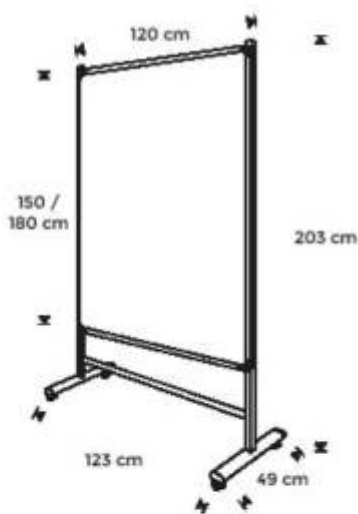

Soporte móvil
telescópico
y ruedas con
freno incluidas.