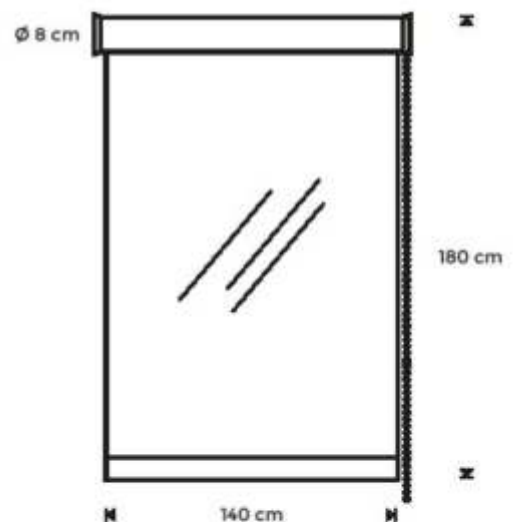

REF	TAMAÑO	MATERIAL	MEDIDAS	PRECIOS
BS0705S	DIN A4	Acero	30 x 102-150 x 30 cm	73,13 €
BS0706S	DIN A3	Acero	40 x 102-150 x 30 cm	85,49 €

*Medidas: ancho x alto x fondo / IVA no incluido.

PANEL INFORMATIVO METÁLICO DE DOBLE CARA TAMAÑO DIN A1

Bandeja de cristal templado de 8 mm de espesor de grandes dimensiones para poder disponer de elementos de protección como gel o guantes durante cualquier reunión.

REF	PRODUCTO	MATERIAL	MEDIDAS	PRECIOS
RD616	Pizarra lacada	Melamina / Acero	68 x 186 x 64 cm	101,97 €
RD619	Bandeja de cristal	Cristal templado	60 x 30 cm	47,38 €

*Medidas: ancho x alto x fondo / IVA no incluido.

CORTINA TRANSPARENTE DE 140 CM

Cortinas enrollables y transparentes de gran calidad, con núcleo de 43mm de aluminio y mecanismo reversible.

Nota: por defecto, la cadena viene instalada a la derecha. En caso que se prefiera la instalación de la cadena a la izquierda se debe especificar en la hoja del pedido.

Para más información, consultar nuestra gama de cortinas enrollables en nuestra web:
www.rocada.com

REF	MATERIAL	MEDIDAS	PRECIOS
ROLL1418T9005	PVC	140 x 180 x 8 cm	155,00 €

*Medidas: ancho x alto x fondo / IVA no incluido.