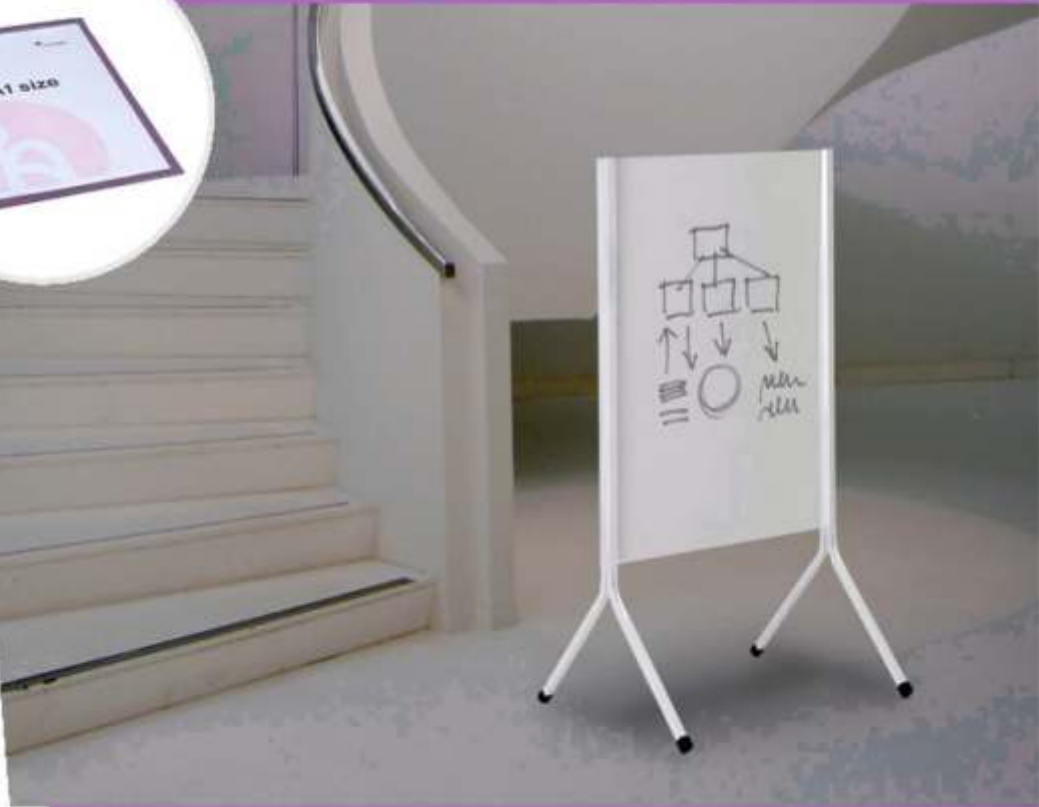

PANEL INFORMATIVO METÁLICO DE DOBLE CARA TAMAÑO DIN A1

RDS0301A1
Protector de polímero técnico imantado **no incluido.**

Panel informativo metálico de doble cara fabricado en blanco, apto para la escritura con rotuladores de borrado en seco.

La superficie del panel se adapta perfectamente con la funda magnética imantada de tamaño DIN A1, muy aconsejable para proteger la escritura o la fijación de información impresa. Fácil montaje.

REF	DIVISIONES / MATERIAL	MEDIDAS	PRECIOS
RD8210	Acero	65 x 109 x 52 cm	101,97 €
RDS0301A1	Acrílico	DIN A1 (59,5 x 84 cm)	24,72 €

*Medidas: ancho x alto x fondo / IVA no incluido.