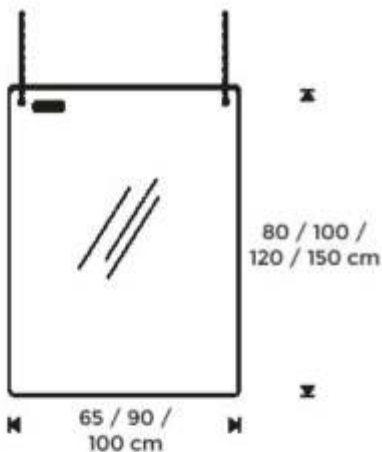

Incluye
cadena de bolas
de plástico
(6 m de largo)