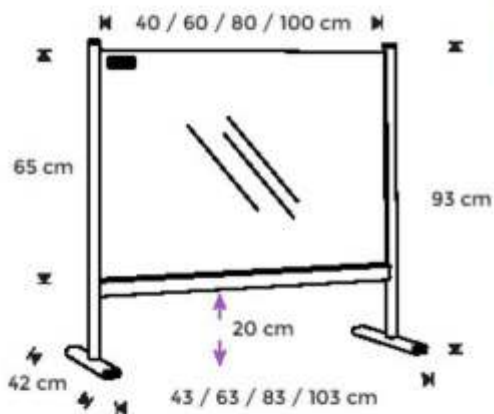

SEPARADOR REGULABLE DE CRISTAL TEMPLADO DE SOBREMESA CON PIES TUBULARES

Robusta estructura metálica que permite la fijación de la pantalla en 2 posiciones.

Pantalla protectora de 2 posiciones con robusta estructura metálica para oficinas y negocios. Separa físicamente a las personas entre sí para conseguir una máxima protección ante cualquier infección por transmisión de gotas. Gracias a su diseño, permite la fijación de la pantalla en 2 posiciones, abierta en la parte inferior 5cm, o subirla hasta 19cm. Pies realizados en tubo de acero pintado. Máxima protección para un bienestar común. Panel de cristal templado de 4mm. Se puede limpiar con todo tipo de desinfectantes o limpiacristales sin dañar la superficie. Las características del cristal templado aportan ventajas de limpieza y durabilidad frente a otros materiales plásticos. Garantía 25 años.

REF	MATERIAL	MEDIDAS	PRECIOS
COV-EYG8570	Cristal templado	85 x 70 x 29 cm	89,00 €
COV-EYG1070	Cristal templado	100 x 70 x 29 cm	99,00 €

*Medidas: ancho x alto x fondo / IVA no incluido.

SOPORTE ACRÍLICO DE SOBREMESA CON ESTRUCTURA DE ALUMINIO

Estructura de aluminio anodizado plateado y pie de 42 cm de profundidad.

Esta pantalla protectora es adecuada para caja registradora y áreas de mostrador con contacto personal directo. Separa físicamente a las personas entre sí y permite a la vez intercambiar objetos según cada puesto de trabajo. Ideal para estaciones de servicio, farmacias, consultorios médicos, oficinas y otros. Esta pantalla dispone de un espacio inferior para poder intercambiar lo necesario en cada puesto de trabajo. Estructura de aluminio anodizado plateado y pie de 42 cm de profundidad. Barra transversal para una mejor estabilidad; pantalla protectora fácil de limpiar. Instalación simple y sin complicaciones.