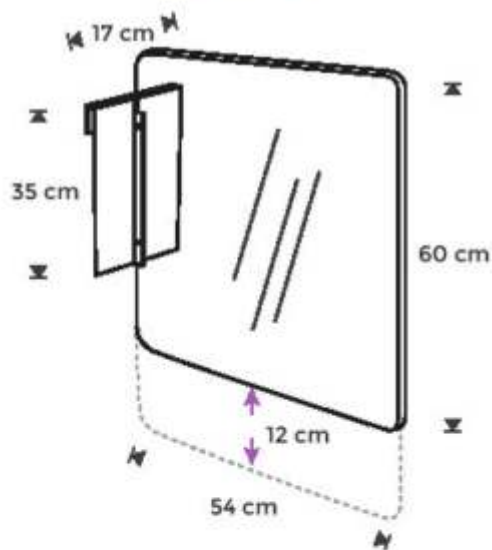

SEPARADOR DE CRISTAL TEMPLADO PARA NUESTRA GAMA BE SOFT

Pantalla protectora de cristal de 6mm de espesor y regulable en altura (2 posiciones). Pensada para una máxima adaptación a todo tipo de necesidades. Complemento perfecto para la gama de sofás Be Soft.

Para más información, consultar nuestro catálogo BE SOFT:
[www.rocada.com/
document/be-soft-2020.pdf](http://www.rocada.com/document/be-soft-2020.pdf)

REF	MATERIAL	MEDIDAS	PRECIOS
COV-BE1805	Cristal templado	54 x 60 x 17 cm	99,00 €

*Medidas: ancho x alto x fondo / IVA no incluido.