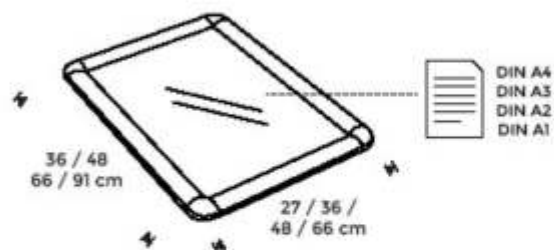

MARCOS INFORMATIVOS CON FIJACIÓN "CLIP"

Marcos informativos clip. Cuélguelos en todas las paredes y pasillos de más rotación. Informe y capte clientes nuevos con sus ofertas más sensacionales. Gracias a su sistema clip, permite cambiar la publicidad de forma muy rápida. Marco de aluminio anodizado en plata de limpieza fácil y codos de plástico decorativos. Viene montado.

REF	MATERIAL	MEDIDAS	PRECIOS
BS0701	Aluminio	DIN A4	17,51 €
BS0702	Aluminio	DIN A3	26,78 €
BS0703	Aluminio	DIN A2	31,93 €
BS0704	Aluminio	DIN A1	42,23 €

*IVA no incluido.

FUNDAS MAGNÉTICAS

Fundas magnéticas para documentos y todo tipo de usos. Se pueden cambiar los documentos con frecuencia gracias a su estructura de plástico de abertura fácil y que los mantiene limpios en todo momento.

REF	PACK	MATERIAL	MEDIDAS	PRECIOS
RDS0301A4	5u	Acrílico	DIN A4	24,72 €
RDS0301A3	5u	Acrílico	DIN A3	43,26 €
RDS0301A1	1u	Acrílico	DIN A1	24,72 €

*IVA no incluido.