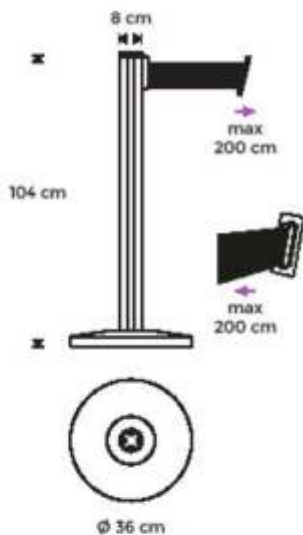

Gran movilidad gracias a sus 4 ruedas con freno.

Instalación simple y sin complicaciones.

Disponible en 2 medidas diferentes.

REF	DIVISIONES / MATERIAL	MEDIDAS	PRECIOS
COV-SWP1215W	Acrílico	123 x 179 x 82 cm	389,00 €
COV-SWP1218W	Acrílico	123 x 195 x 92 cm	429,00 €

*Medidas: ancho x alto x fondo / IVA no incluido.

POSTES DE CINTA RECTRÁCTIL

BS0771S
 Accesorio
 a pared.

Poste metálico con 2m de cinta retráctil extensible acabado en color negro, ideal para la gestión en colas o la separación de espacios. La altura del poste de más de 1 metro de alto permite su perfecta adaptación al entorno.

REF	TAMAÑO	MATERIAL	MEDIDAS	PRECIOS
BS0705S	DIN A4	Acero	30 x 102-150 x 30 cm	73,13 €
BS0706S	DIN A3	Acero	40 x 102-150 x 30 cm	85,49 €

*Medidas: ancho x alto x fondo / IVA no incluido.

PANEL INFORMATIVO METÁLICO DE DOBLE CARA TAMAÑO DIN A1